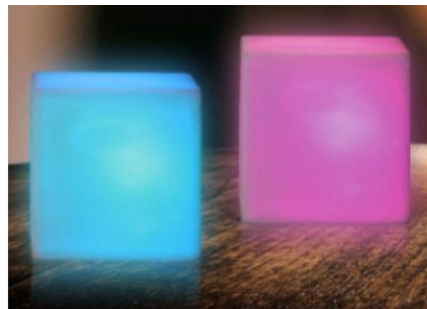

- Un lot de 5 formes géométriques à sequins

- Un disque transparent avec du sable **FRAGILE !!!**

- Un lot de 9 disques en plastique dur de différentes textures

- Un lot de 5 balles sensorielles : 2 petites balles orange « à picots », une balle verte « à picot », 1 balle verte « virus » et une autre rouge

- Un lot de 5 disques de 8 cm de diamètre contenant du liquide coloré (5 couleurs différentes)

- deux cubes d'ambiance lumineux sensoriel avec changement de couleur.

- deux sabliers « goutte à goutte » : un orange uni et un autre bicolore vert et rouge