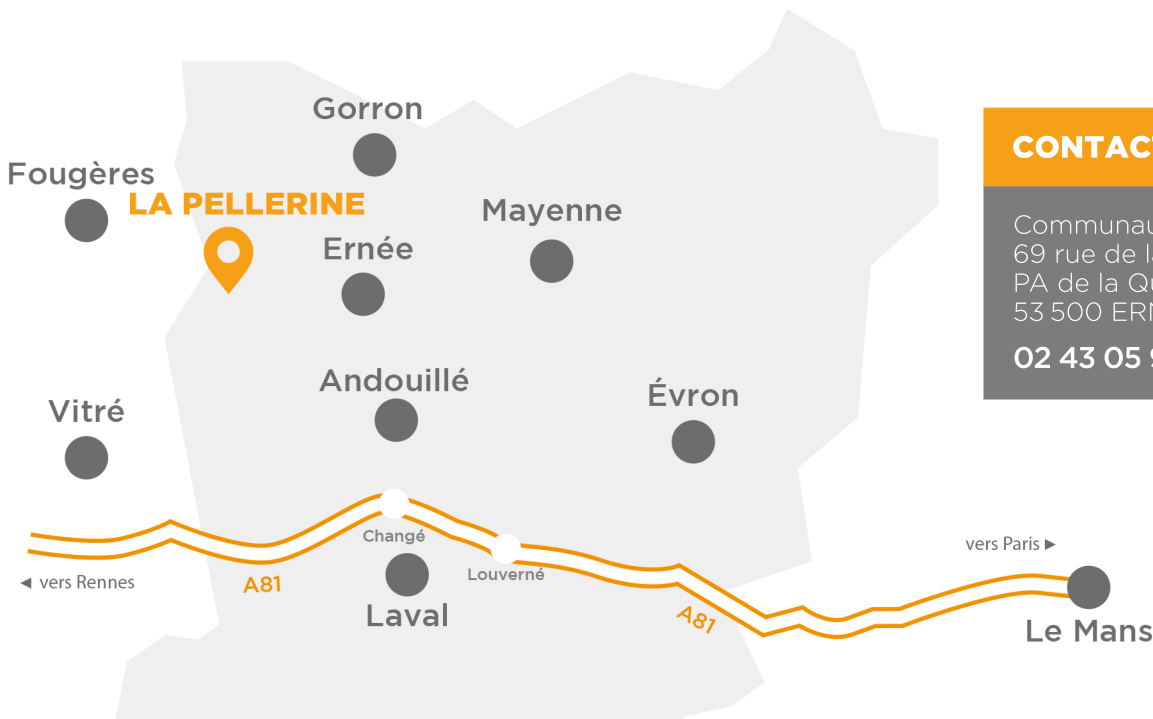

À VENDRE

TERRAIN VIABILISÉ

Z.A. des Landes
53 220 LA PELLERINE

Terrain viabilisé
4 parcelles de 1200 m² à 4800 m²

- Zone aménagée avec aire de retournement
- A proximité immédiate de la N12
- Bassin d'emploi Fougères - Ernée - Vitré
- Fougères à 15 min - Ernée à 8 min